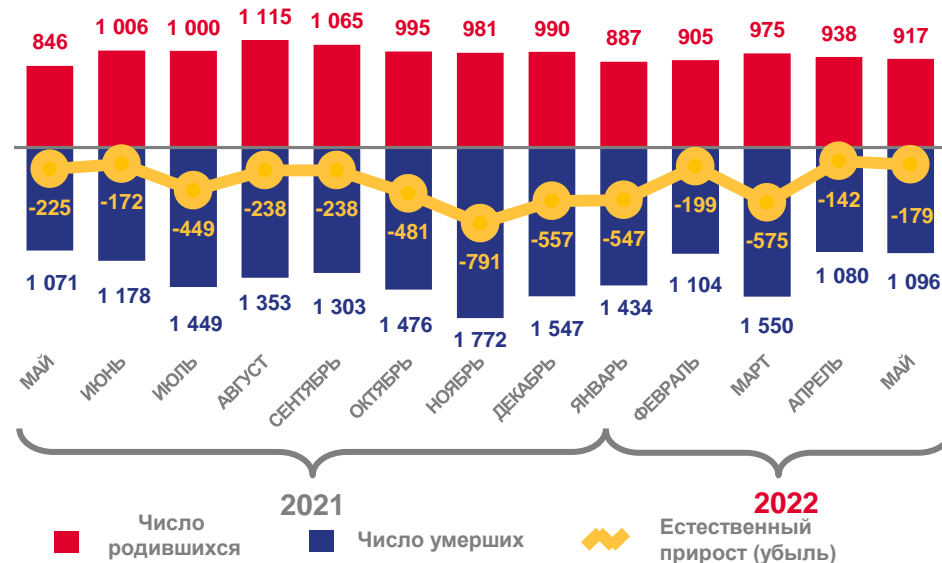

ЕСТЕСТВЕННОЕ ДВИЖЕНИЕ НАСЕЛЕНИЯ В ЯНВАРЕ-МАЕ 2022 ГОДА

Родилось
4622 человека

Умерло
6264 человека

Естественная
убыль населения
- 1642 человека

Зарегистрировали
брак 1961 пара

Расторгли брак
2344 пары

На 1000 браков
1195 разводов